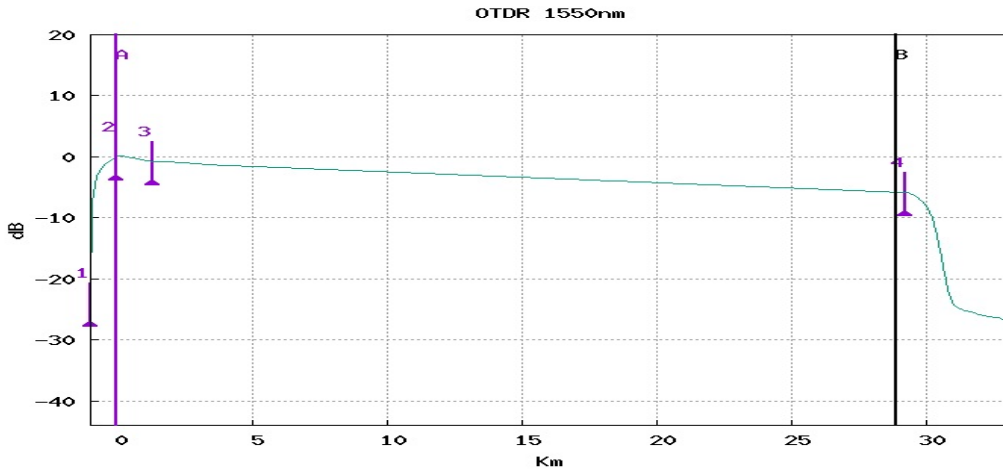

Evento	Distância	Perda	Reflect.	Declive	Secção	P. Total
	Km	dB	dB	dB/km	Km	dB
	-0.980	0.595	~ -53.60		0.000	
1	-0.980	~	~ -53.60			
2	0.000		-53.60			
3	1.307	0.171			0.001	0.703
4	29.244			0.178	0.028