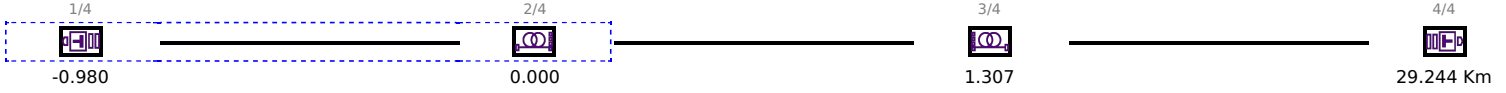

Ident. Cabo : DIO ALTA POTENCIA COA
- TEF

ID da Fibra /Número : FO 13

Origem : COARI

Extremidade : TEFE

ID da OS : INFOVIA PAC

ID do Operador : SIMON

SmartOTDR (S/N 83019)

E138FB65 (S/N 83019)

Calibration date : 07/03/2023

Data : 13/01/2026 13:11 (UTC-3)

Setup

OTDR

EXPERT

Alarmes

Laser

1550nm

Pw

10us

Alcance

196km

Tempo de Aquisição

30.0s

IOR

1.46800(G652 G657)

Coef. de Dispersão

-81.0 dB

Limites

None

Resumo

Nome do Arquivo

COARI x TEFE_FO-013.msor

Laser nm

1550

Perda Total dB

0.703

Link ORL dB

47.37

Fim da Fibra Km

1.307

Direção

COARI -> TEFE

Perda Média dB/Km

0.538

Evento Alarmes

5

A : -0.002km -0.237 dB

B : 28.866km -5.837 dB

A-B : 28.868km 0.194 dB/Km

5.600 dB